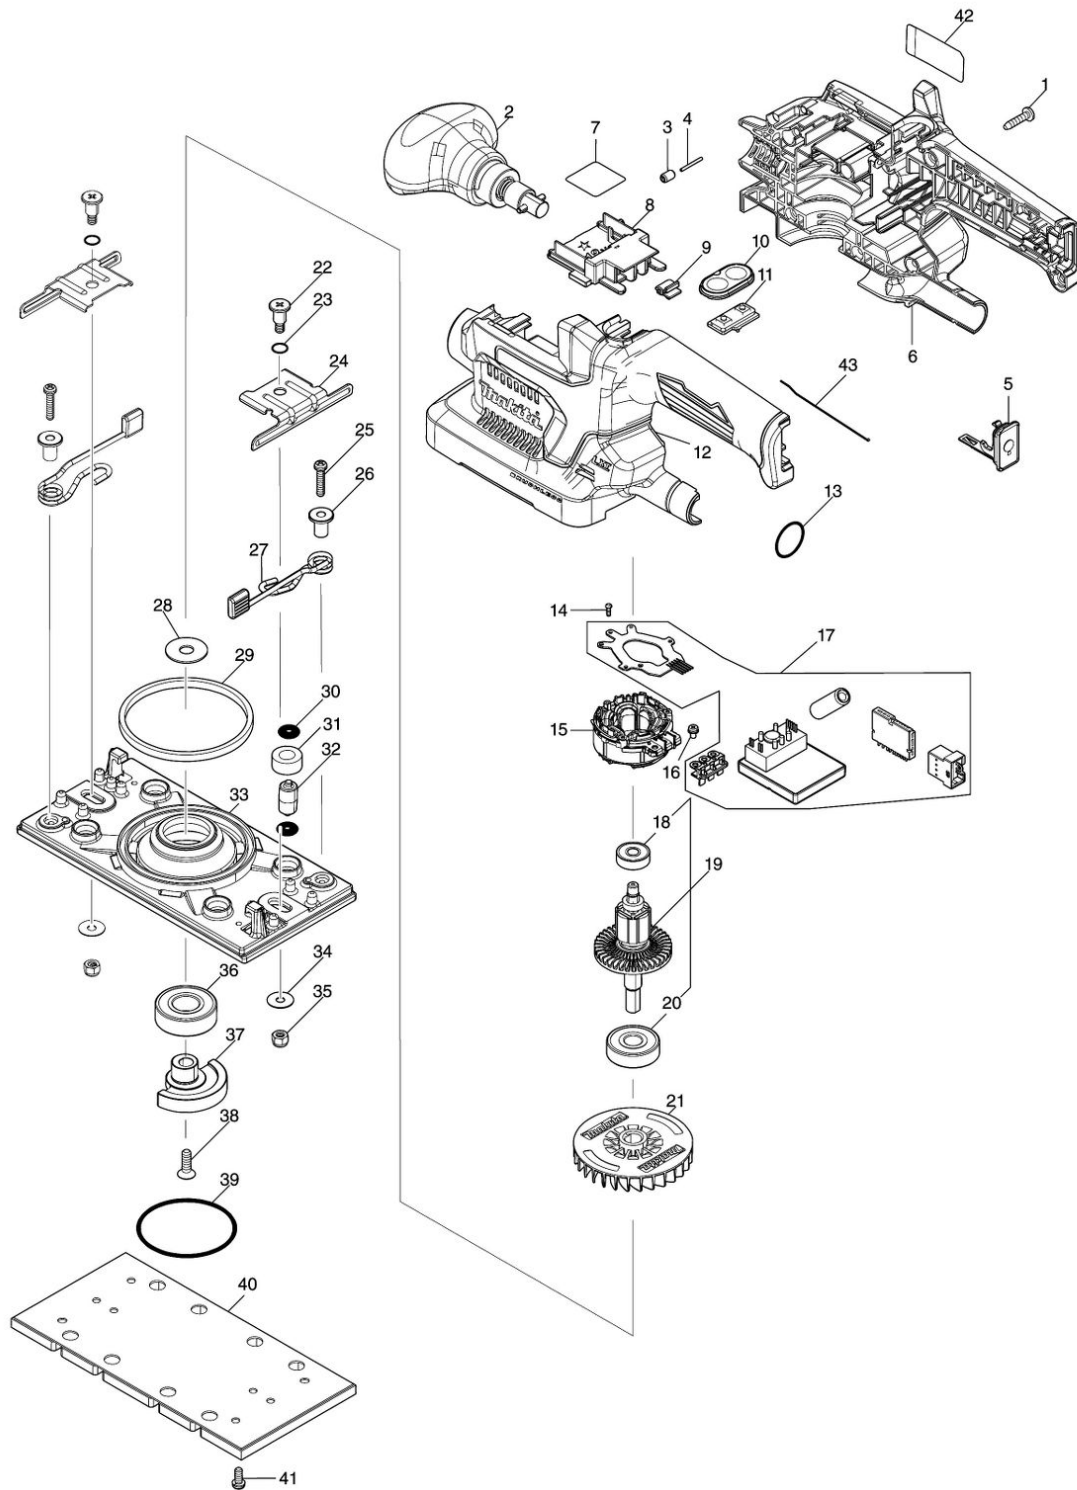

# Partdrawing for DBO380Z - Vlakschuurmachine

Model No.DBO381 CORDLESS FINISHING SANDER

Nr.	Part nr.	Name
001	265995-6	Tapschroef 4X18 P
002	122A91-8	Voorhandgreep DBO380/81
003	263036-2	Rubber Pen 5 Btw251
004	268284-8	Pen 1,5 Tw100D
006	183T94-1	Motorhuis DBO380
006C10	263005-3	Rubber Pen 6 AC320H P
008	643874-2	Aansluitunit Dhp483
009	424517-3	Bescherming Bdf459
010	141E90-5	Schakelplaat DBO380/81
011	632K92-3	Schakel Unit Drt50
012	183T94-1	Motorhuis DBO380
012C10	263005-3	Rubber Pen 6 AC320H P
013	213315-8	O-Ring 19 Bo3700
014	266490-9	Parker Ck 2X6Mm DDF483 P
015	629491-2	Veld DVC156L
016	652069-6	Kruiskop Schroef M3X6
017	620G25-6	Controller DBO380
018	210022-4	KOGELLAGER 626DDW
019	519705-6	Anker DBO380/81
020	211087-9	Kogellager 6200Dw
021	240230-3	Waaier 68 DBO380/81
022	266511-7	Platschroef Bo3711
023	213045-1	O-Ring 6 An250/Bo3711
024	346102-1	Papierklem Bo3711
025	911136-9	Schroef 4X20 P
026	310300-3	Veergeleider Bo3711
027	162279-2	Handel Tbv Papierklem Bo3711
028	267353-2	Revet 29 Hr2811C
029	423469-5	Stofring 6X230X3 Bo3711 A
030	213983-7	O-Ring 4 Bo4555
031	424056-3	Sponshuis 9 Bo3700
032	318151-8	Voetsteun Bo4555
033	318484-1	Voetzool Bo3711
034	253807-5	Sluitring 5x3,5mm
034-1	253572-6	Sluitring 5x3,5mm
035	252103-8	Zeskant Borgmoer M5X8 A
036	211228-7	Kogellager 6202Llb A
037	313395-5	Balansgewicht DBO380/81
038	912222-9	Verzonken Schroef M5X16 P
039	213656-2	O-Ring 53
040	140441-9	SCHUURZOOl MT923 P
041	911111-5	Schroef 4X10
042	327983-2	Contactdraad DBO380/81